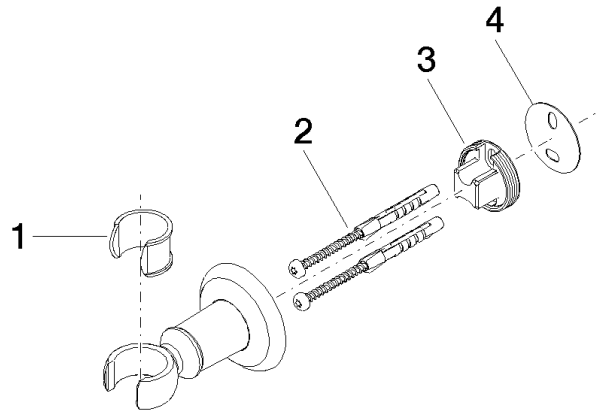

28 050 361

- Rosette Ø 55 mm

	Chrom	28 050 361-00
	Platin gebürstet	28 050 361-06
	Platin	28 050 361-08
	Messing (23kt Gold)	28 050 361-09
	Messing gebürstet (23kt Gold)	28 050 361-28
	Dark Platinum gebürstet	28 050 361-99

28 050 361

mm [inches]

28 050 361

Ersatzteile für die  
anderen  
Oberflächenvarianten  
finden Sie hier: Platin  
gebürstet

### Ersatzteilstückliste

Nr.	Artikelnummer	Benennung	Verbaumenge	Lieferzeit
1	90 18 40 035 00 90	Huelse	1	2
2	05 30 31 025 00 90	Befestigungssatz	1	2
3	08 17 97 582 90	Halter	1	2
4	05 30 11 519 00 90	Scheibe	1	2