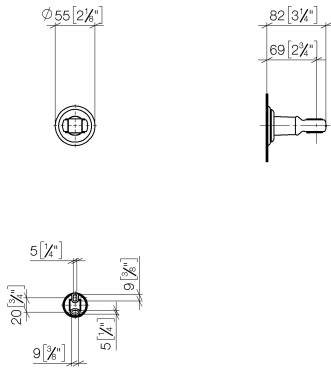

28 050 361

- Rosette Ø 55 mm

	Chrom	28 050 361-00
	Platin gebürstet	28 050 361-06
	Platin	28 050 361-08
	Messing (23kt Gold)	28 050 361-09
	Messing gebürstet (23kt Gold)	28 050 361-28
	Dark Platinum gebürstet	28 050 361-99

28 050 361

mm [inches]

28 050 361

Ersatzteile für die  
anderen  
Oberflächenvarianten  
finden Sie hier: Platin  
gebürstet

### Ersatzteilstückliste

Nr.	Artikelnummer	Benennung	Verbaumenge	Lieferzeit
1	90 18 40 035 00 90	Huelse	1	2
2	05 30 31 025 00 90	Befestigungssatz	1	2
3	08 17 97 582 90	Halter	1	2
4	05 30 11 519 00 90	Scheibe	1	2